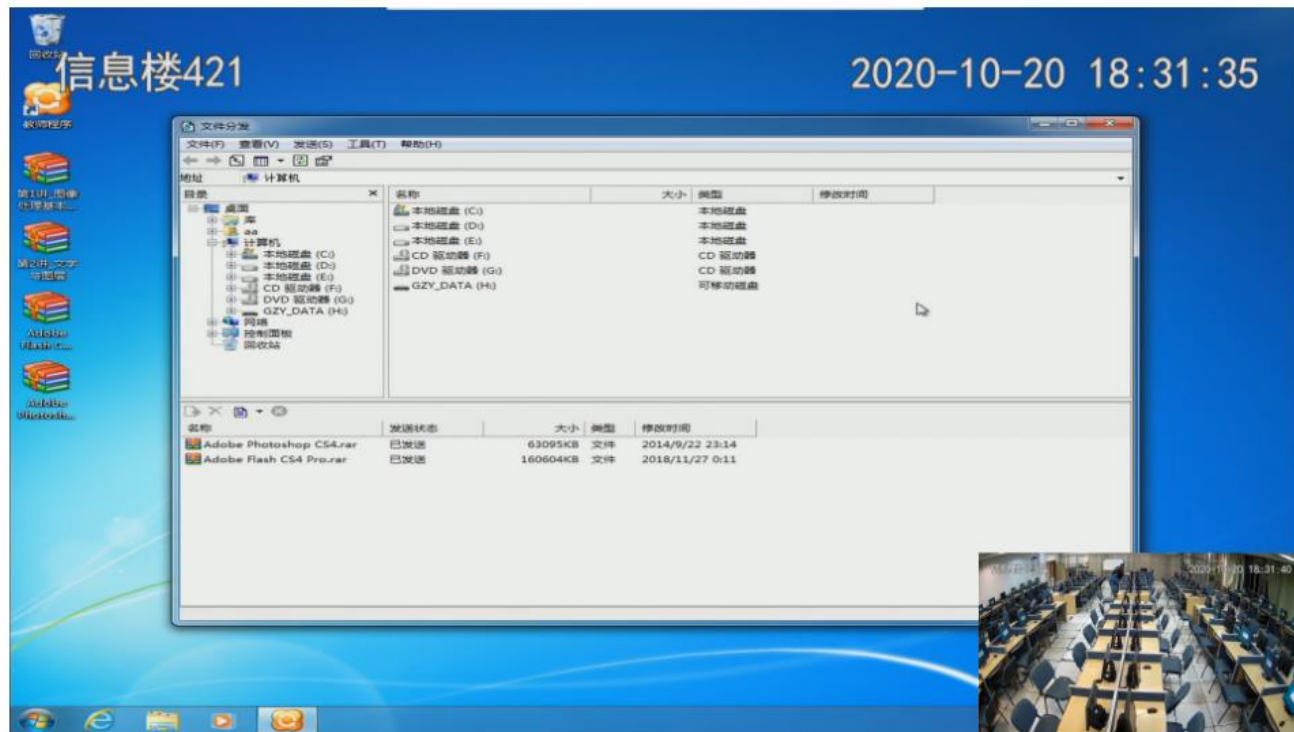

视频简介

课程名称: 计算机基础与应用 (I) (文法类) (第1讲)
教师名称: 顾振宇

内容介绍: 没有相关内容

- 课程名称、节次、教师
- 课程时间

- 可将课件画面拖动至主画面切换画面
- 在主画面或课件画面双击, 可进行画面放大

- 全景切换
- 声音调节

计算机基础与应用 (I) (文法类) (第1讲) 教师: 顾振宇

直播时间: 2020-10-20 18:00:00 至 2020-10-20 19:40:00

★ 分享链接

视频简介

课程名称: 计算机基础与应用 (I) (文法类) (第1讲)

教师名称: 顾振宇

内容介绍: 没有相关内容

课程直播 - 课程查询

课程直播主页，点击更多直播，查询更多直播课程。

The screenshot displays the '课程直播' (Live Courses) page of the Shanghai International Business University Cloud Live Platform. The browser address bar shows the URL <http://courses.suibe.edu.cn/app/main.d2j>. The page header includes the university logo and name, and a navigation menu with options like '首页', '课程点播', '课程直播', '系统管理', and '教学管理'. A blue callout bubble points to a '更多直播 >>' link in the top right corner. Below the header, a list of five live courses is shown, each with a placeholder image, a scheduled time of 2020-10-20 18:00:00, a title, instructor name, and location, along with a '点击播放' (Click to Play) button.